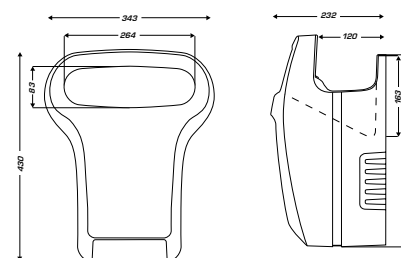

DIRECT DRAINAGE OUTLET

TANK EMPTYING

RÉF.	DÉSIGNATION	UL1
8 11 791	Exp'air automatic alu white époxy	1
8 11 822	Exp'air automatic alu metallic grey epoxy	1